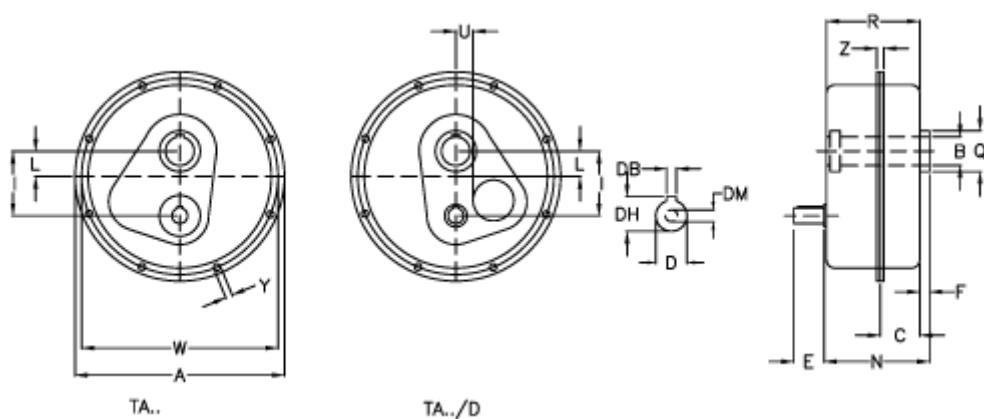

Varenummer: 29480702030
 Beskrivelse: Akselegear TA 70.70D $i=20,3$
 ekskl. Smøremiddel

Mål

a	= 550	E = 110	Vægt (kg) = 121
Betegnelse	= TA 70.70D	F = 18	W = 520
B G7	= 70	I = 188	Y = 13.0
C	= 84	L = 52	Z = 28.5
DB	= 12	N = 228.0	
DH	= 45.0	Q = 120	
D h6	= 42	R = 223.0	
DM	= M12	U = 53	